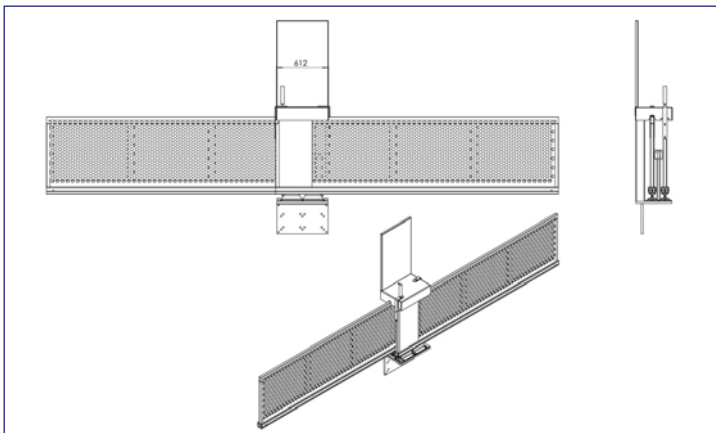

BOURDONCLE Metallurgie **Infos & renseignements**

Déchèterie : .....
Adresse : .....
Tél. : .....
Nom de la personne à contacter : .....

Afin de vous remettre une offre personnalisée, merci de nous communiquer les renseignements demandés :