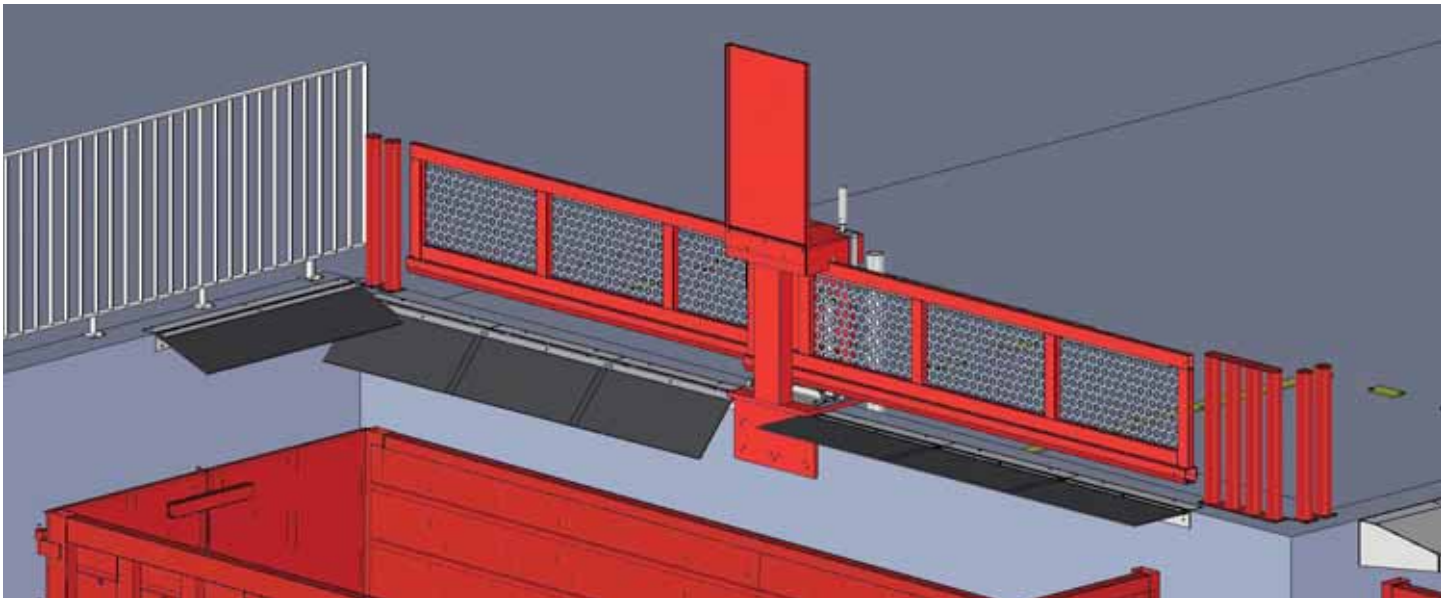

BOURDONCLE Metallurgie **Infos & renseignements**

Déchèterie : .....
Adresse : .....
Tél. : .....
Nom de la personne à contacter : .....

Afin de vous remettre une offre personnalisée, merci de nous communiquer les renseignements demandés :