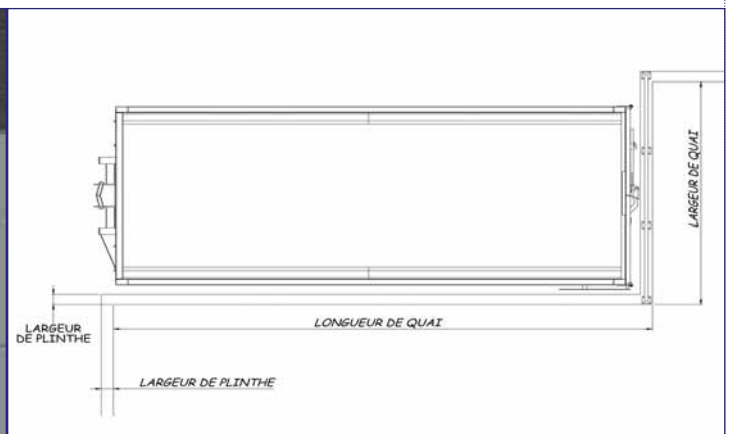

Joindre photos

Haut de quai à équiper
Bas de quai
Garde-corps présent sur la largeur de quai

BOURDONCLE - Z.A. du Wolf - 12 300 FIRMI
Tél. : 05 65 63 58 59 - Fax : 05 65 63 95 11
Site : www.bourdoncle.com • Roland MARTINEZ : 06 47 16 15 82